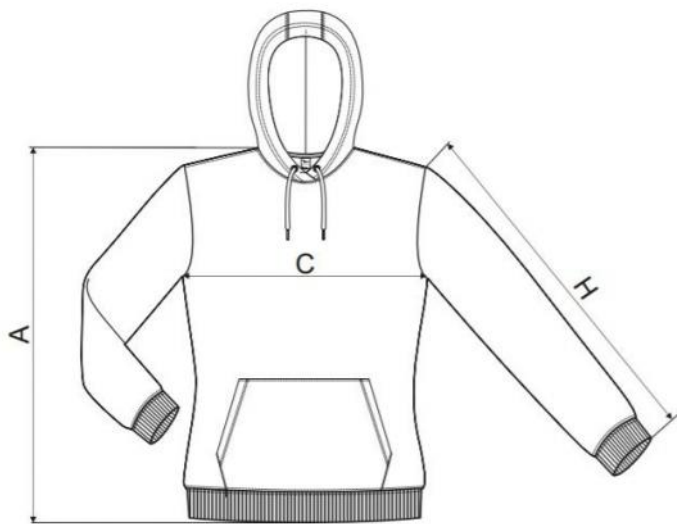

## 414 Cape ♀

### SIZE SPECIFICATION [cm]

size	XS	S	M	L	XL	2XL
A	64	65	67	69	72	75
C	44	48	52	56	61	67
H	61	62	63	64	66	67

All size specifications listed are in cm. Accepted tolerance of up to ± 5%.

## Dámská blůza Cape červená

Velmi příjemná lehká blůza bez zipu s kapucí.  
V nabídce se nachází různé barevné provedení.

- Výplňková pletenina
- vnitřní strana počesaná
- 65 % bavlna, 35 % polyester
- gramáž 320g/m<sup>2</sup>

- lehce vypasovaný střih s bočními švy
- kapuce s podšívkou na stažení šňůrkou
- vnitřní část průkrčníku začištěna páskou v barvě vrchového materiálu
- nakládaná kapsa ve stylu klokanky
- dolní lem a manžety rukávů z žebrového úpletu 2:2 s 5 % elastanu
- prát v teplotě 40°
- žehlit na rubové straně
- Potisk bílý s námořním motivem Onems Sailing Brand - větrná růžice