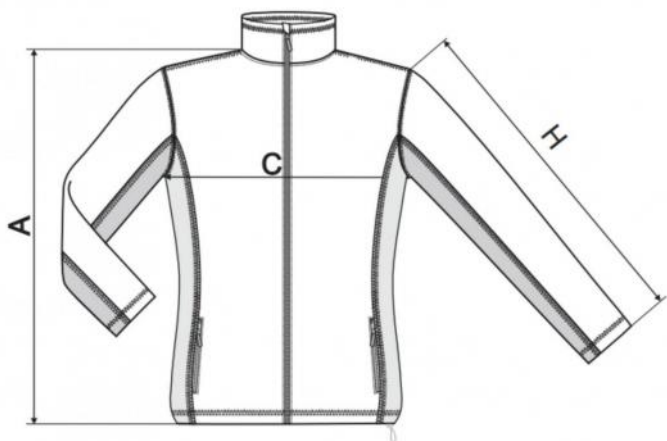

Dámská mikina Frosty bílá

Cena od: 830 Kč

528 Frosty ♀

SIZE SPECIFICATION [cm]

size	XS	S	M	L	XL	2XL	3XL
A	62	63	65	66	68	71	73
C	44	48	52	56	62	68	74
H	60	60	61	61	62	63	64

All size specifications listed are in cm. Accepted tolerance of up to ± 5%.

Dámská mikina Frosty bílá

Velmi příjemná hřejivá blůza se zipem vhodná pro případ chladnějšího počasí.
V nabídce se nachází různé barevné provedení.

- Fleece, 100 % polyester
- gramáž 220g/m²
- teplota praní 40°C
- Hřejivý materiál
- Vnitřní průkrčník začištěn kontrastní páskou
- Celopropínací spirálový zip s krytkou brady
- Kapsy se spirálovým zipem
- Dolní lem na stažení elastickou šňůrkou
- Dekorativní prošití
- Antipillingová úprava z vnější strany
- Výšivka dvoubarevná s námořním motivem Onems Sailing Brand - kormidlo