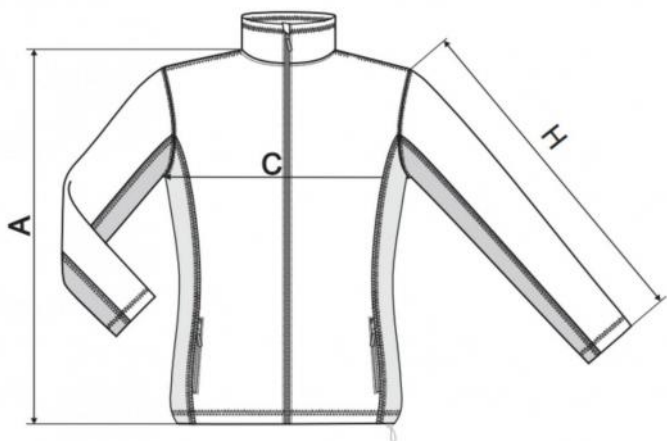

Dámská mikina Frosty červená

Cena od: 810 Kč

528 Frosty ♀

SIZE SPECIFICATION [cm]

size	XS	S	M	L	XL	2XL	3XL
A	62	63	65	66	68	71	73
C	44	48	52	56	62	68	74
H	60	60	61	61	62	63	64

All size specifications listed are in cm. Accepted tolerance of up to ± 5%.

Dámská mikina Frosty červená

Velmi příjemná hřejivá blůza se zipem vhodná pro případ chladnějšího počasí.
V nabídce se nachází různé barevné provedení.

- Fleece, 100 % polyester
- gramáž 220g/m²
- teplota praní 40°C
- Hřejivý materiál
- Vnitřní průkrčník začištěn kontrastní páskou
- Celopropínací spirálový zip s krytkou brady
- Kapsy se spirálovým zipem
- Dolní lem na stažení elastickou šňůrkou
- Dekorativní prošití
- Antipillingová úprava z vnější strany
- Výšivka bílá s námořním motivem Onems Sailing Brand - kormidlo