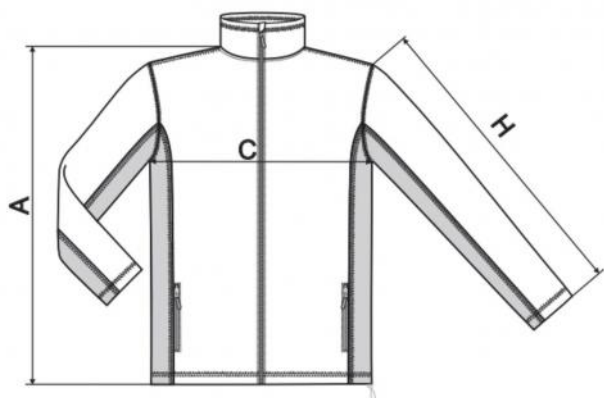

Pánská mikina Frosty šedá

Cena od: 855 Kč

527 Frosty ♂

SIZE SPECIFICATION [cm]

size	S	M	L	XL	2XL	3XL	4XL
A	69	71	73	75	77	80	83
C	56	58	60	62	64	67	70
H	64	66	68	70	72	73	74

All size specifications listed are in cm. Accepted tolerance of up to ± 5%.

Pánská mikina Frosty šedá

Velmi příjemná hřejivá blůza se zipem vhodná pro případ chladnějšího počasí.
V nabídce se nachází různé barevné provedení.

- Fleece, 100 % polyester
- gramáž 220g/m²
- teplota praní 40°C
- Hřejivý materiál
- Vnitřní průkrčník začištěn kontrastní páskou
- Celopropínací spirálový zip s krytkou brady
- Kapsy se spirálovým zipem
- Dolní lem na stažení elastickou šňůrkou
- Dekorativní prošití
- Antipillingová úprava z vnější strany
- Výšivka dvoubarevná s námořním motivem Onems Sailing Brand - kormidlo