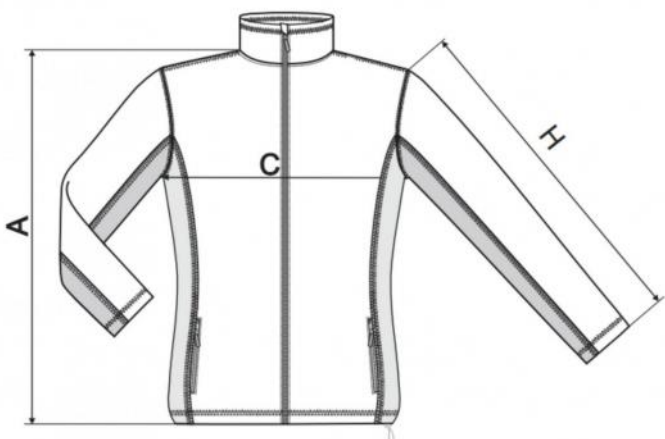

Dámská mikina Frosty šedá

Cena od: 830 Kč

528 Frosty ♀

SIZE SPECIFICATION [cm]

size	XS	S	M	L	XL	2XL	3XL
A	62	63	65	66	68	71	73
C	44	48	52	56	62	68	74
H	60	60	61	61	62	63	64

All size specifications listed are in cm. Accepted tolerance of up to ± 5%.

Dámská mikina Frosty šedá

Velmi příjemná hřejivá blůza se zipem vhodná pro případ chladnějšího počasí.
V nabídce se nachází různé barevné provedení.

- Fleece, 100 % polyester
- gramáž 220g/m²
- teplota praní 40°C
- Hřejivý materiál
- Vnitřní průkrčník začištěn kontrastní páskou
- Celopropínací spirálový zip s krytkou brady
- Kapsy se spirálovým zipem
- Dolní lem na stažení elastickou šňůrkou
- Dekorativní prošití
- Antipillingová úprava z vnější strany
- Výšivka dvoubarevná s námořním motivem Onems Sailing Brand - kormidlo