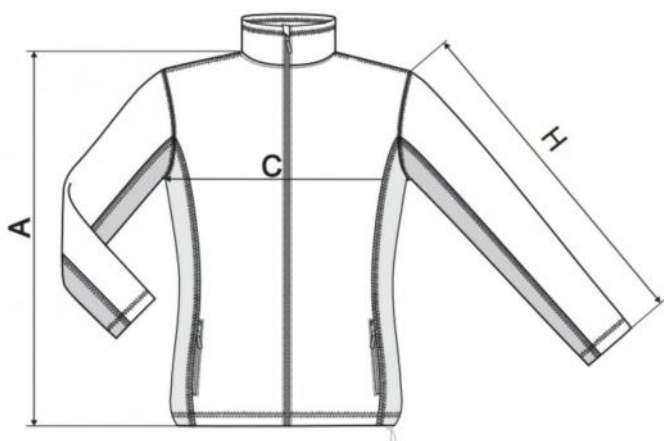

Dámská mikina Frosty modrá

Cena od: 810 Kč

528 Frosty ♀

SIZE SPECIFICATION [cm]

size	XS	S	M	L	XL	2XL	3XL
A	62	63	65	66	68	71	73
C	44	48	52	56	62	68	74
H	60	60	61	61	62	63	64

All size specifications listed are in cm. Accepted tolerance of up to ± 5%

Dámská mikina Frosty námořní modrá

Velmi příjemná hřejivá blůza se zipem vhodná pro případ chladnějšího počasí.
V nabídce se nachází různé barevné provedení.

- Fleece, 100 % polyester
- gramáž 220g/m²
- teplota praní 40°C
- Hřejivý materiál
- Vnitřní průkrčník začištěn kontrastní páskou
- Celopropínací spirálový zip s krytkou brady
- Kapsy se spirálovým zipem
- Dolní lem na stažení elastickou šňůrkou
- Dekorativní prošití
- Antipillingová úprava z vnější strany
- Výšivka bílá s námořním motivem Onems Sailing Brand - kormidlo