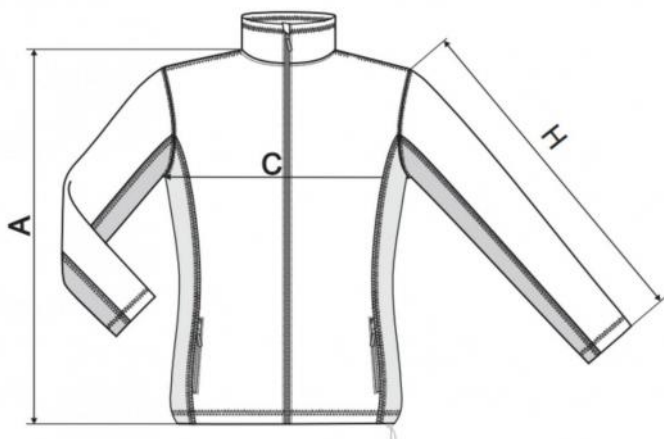

Dámská mikina Frosty bílá

Cena od: 830 Kč

528 Frosty ♀

SIZE SPECIFICATION [cm]

size	XS	S	M	L	XL	2XL	3XL
A	62	63	65	66	68	71	73
C	44	48	52	56	62	68	74
H	60	60	61	61	62	63	64

All size specifications listed are in cm. Accepted tolerance of up to ± 5%.

Dámská mikina Frosty bílá

Velmi příjemná hřejivá blůza se zipem vhodná pro případ chladnějšího počasí.
V nabídce se nachází různé barevné provedení.

- Fleece, 100 % polyester
- gramáž 220g/m²
- teplota praní 40°C
- Hřejivý materiál
- Vnitřní průkrčník začištěn kontrastní páskou
- Celopropínací spirálový zip s krytkou brady
- Kapsy se spirálovým zipem
- Dolní lem na stažení elastickou šňůrkou
- Dekorativní prošití
- Antipillingová úprava z vnější strany
- Výšivka dvoubarevná s námořním motivem Onems Sailing Brand - kormidlo