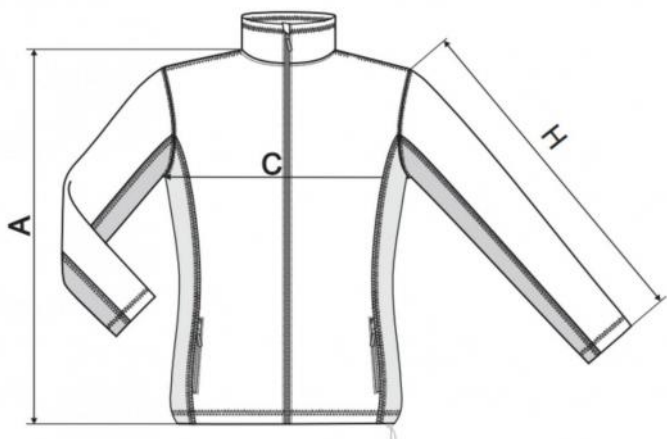

Dámská mikina Frosty červená

Cena od: 810 Kč

528 Frosty ♀

SIZE SPECIFICATION [cm]

size	XS	S	M	L	XL	2XL	3XL
A	62	63	65	66	68	71	73
C	44	48	52	56	62	68	74
H	60	60	61	61	62	63	64

All size specifications listed are in cm. Accepted tolerance of up to ± 5%.

Dámská mikina Frosty červená

Velmi příjemná hřejivá blůza se zipem vhodná pro případ chladnějšího počasí.
V nabídce se nachází různé barevné provedení.

- Fleece, 100 % polyester
- gramáž 220g/m²
- teplota praní 40°C
- Hřejivý materiál
- Vnitřní průkrčník začištěn kontrastní páskou
- Celopropínací spirálový zip s krytkou brady
- Kapsy se spirálovým zipem
- Dolní lem na stažení elastickou šňůrkou
- Dekorativní prošití
- Antipillingová úprava z vnější strany
- Výšivka bílá s námořním motivem Onems Sailing Brand - kormidlo