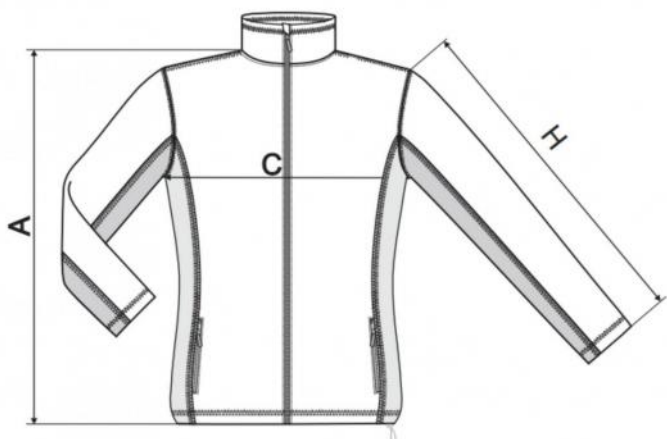

Dámská mikina Frosty šedá

Cena od: 830 Kč

528 Frosty ♀

SIZE SPECIFICATION [cm]

size	XS	S	M	L	XL	2XL	3XL
A	62	63	65	66	68	71	73
C	44	48	52	56	62	68	74
H	60	60	61	61	62	63	64

All size specifications listed are in cm. Accepted tolerance of up to ± 5%.

Dámská mikina Frosty šedá

Velmi příjemná hřejivá blůza se zipem vhodná pro případ chladnějšího počasí.
V nabídce se nachází různé barevné provedení.

- Fleece, 100 % polyester
- gramáž 220g/m²
- teplota praní 40°C
- Hřejivý materiál
- Vnitřní průkrčník začištěn kontrastní páskou
- Celopropínací spirálový zip s krytkou brady
- Kapsy se spirálovým zipem
- Dolní lem na stažení elastickou šňůrkou
- Dekorativní prošití
- Antipillingová úprava z vnější strany
- Výšivka dvoubarevná s námořním motivem Onems Sailing Brand - kormidlo