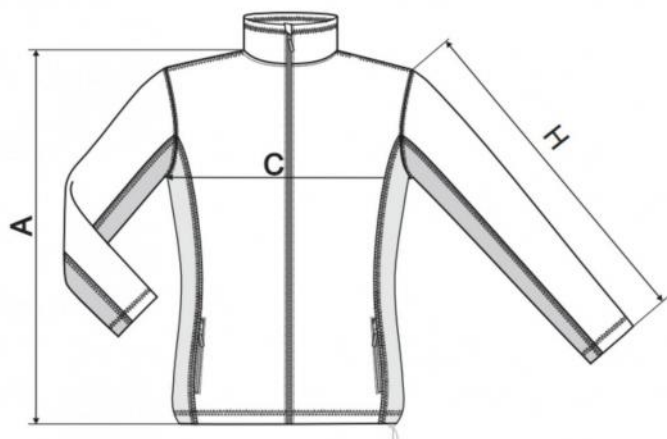

Dámská mikina Frosty šedá

Cena od: 830 Kč

528 Frosty ♀

SIZE SPECIFICATION [cm]

size	XS	S	M	L	XL	2XL	3XL
A	62	63	65	66	68	71	73
C	44	48	52	56	62	68	74
H	60	60	61	61	62	63	64

All size specifications listed are in cm. Accepted tolerance of up to ± 5%.

Dámská mikina Frosty šedá

Velmi příjemná hřejivá blůza se zipem vhodná pro případ chladnějšího počasí.
V nabídce se nachází různé barevné provedení.

- Fleece, 100 % polyester
- gramáž 220g/m²
- teplota praní 40°C
- Hřejivý materiál
- Vnitřní průkrčník začištěn kontrastní páskou
- Celopropínací spirálový zip s krytkou brady
- Kapsy se spirálovým zipem
- Dolní lem na stažení elastickou šňůrkou
- Dekorativní prošití
- Antipillingová úprava z vnější strany
- Výšivka dvoubarevná s námořním motivem Onems Sailing Brand - kormidlo