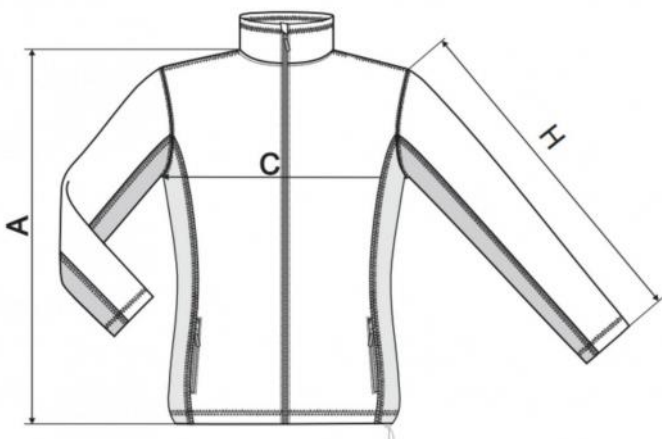

Dámská mikina Frosty modrá

Cena od: 810 Kč

528 Frosty ♀

SIZE SPECIFICATION [cm]

size	XS	S	M	L	XL	2XL	3XL
A	62	63	65	66	68	71	73
C	44	48	52	56	62	68	74
H	60	60	61	61	62	63	64

All size specifications listed are in cm. Accepted tolerance of up to ± 5%

Dámská mikina Frosty námořní modrá

Velmi příjemná hřejivá blůza se zipem vhodná pro případ chladnějšího počasí.
V nabídce se nachází různé barevné provedení.

- Fleece, 100 % polyester
- gramáž 220g/m²
- teplota praní 40°C
- Hřejivý materiál
- Vnitřní průkrčník začištěn kontrastní páskou
- Celopropínací spirálový zip s krytkou brady
- Kapsy se spirálovým zipem
- Dolní lem na stažení elastickou šňůrkou
- Dekorativní prošití
- Antipillingová úprava z vnější strany
- Výšivka bílá s námořním motivem Onems Sailing Brand - kormidlo