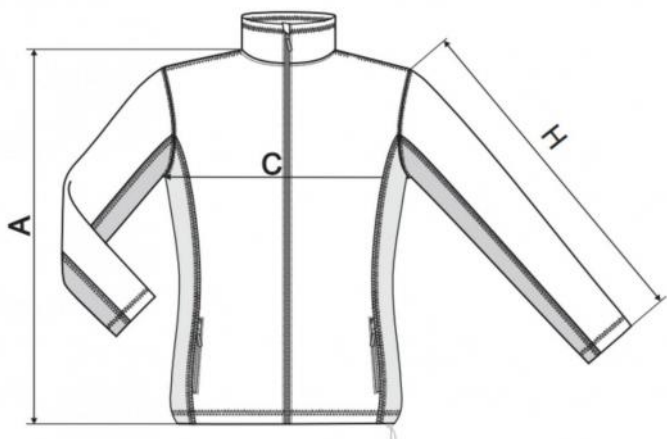

Dámská mikina Frosty bílá

Cena od: 830 Kč

528 Frosty ♀

SIZE SPECIFICATION [cm]

size	XS	S	M	L	XL	2XL	3XL
A	62	63	65	66	68	71	73
C	44	48	52	56	62	68	74
H	60	60	61	61	62	63	64

All size specifications listed are in cm. Accepted tolerance of up to ± 5%.

Dámská mikina Frosty bílá

Velmi příjemná hřejivá blůza se zipem vhodná pro případ chladnějšího počasí.
V nabídce se nachází různé barevné provedení.

- Fleece, 100 % polyester
- gramáž 220g/m²
- teplota praní 40°C
- Hřejivý materiál
- Vnitřní průkrčník začištěn kontrastní páskou
- Celopropínací spirálový zip s krytkou brady
- Kapsy se spirálovým zipem
- Dolní lem na stažení elastickou šňůrkou
- Dekorativní prošití
- Antipillingová úprava z vnější strany
- Výšivka dvoubarevná s námořním motivem Onems Sailing Brand - kormidlo